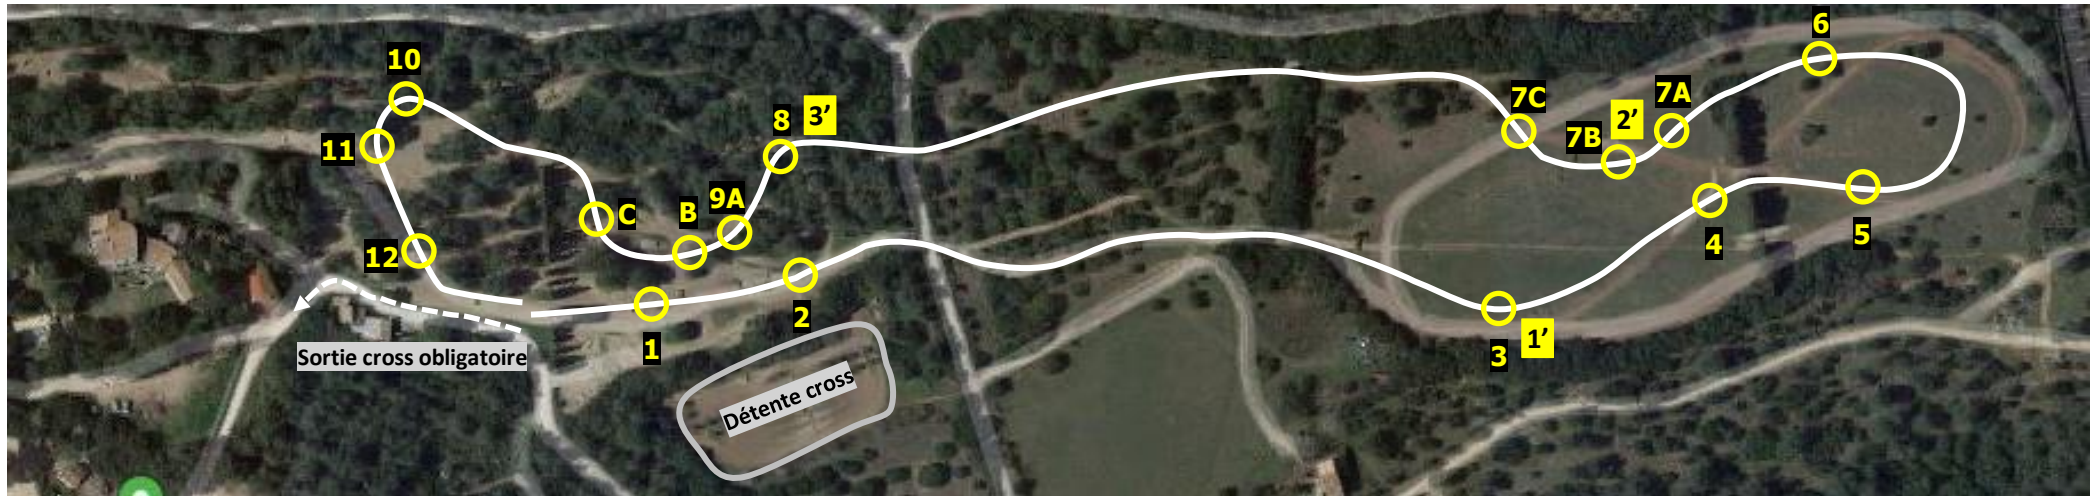

# Poney Elite – Club 1 – JP 5 ans : 16 Efforts / ± 1 380m / 3min27

**Sortie cross obligatoire**

**CSO** Dans la carrière  
**Cross** Prévoir 10 min pour y accéder  
**Sable** Dressage Jeunes Poneys 5 ans  
**Manège** Dressage Club 1 et Poney Elite  
 Couleur des N° sur le parcours = **JAUNE**

1	Le tronc paillé	7b	Trou
2	Haie HP Distribution	7c	Delta
3	La Finlandaise	8	Le Bus
4	Le Beffroy	9abc	Combi Gué Jardin d'Ici
5	Barre en A	10	Barre en A
6	Dôme	11	Contre bas
7a	Haie	12	Maison verte

**5 ans : pas de 7c et 9c**