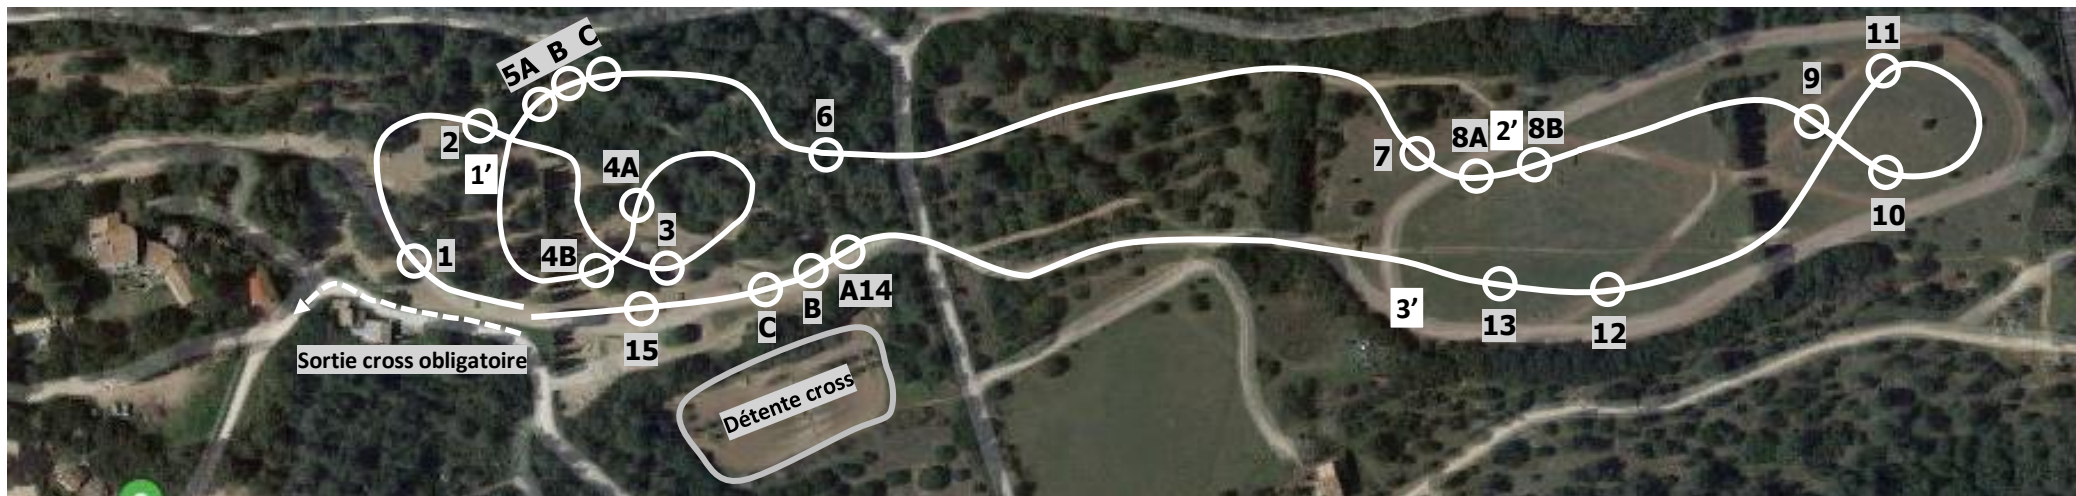

AS Poney 2 – Club Elite – JP 6 ans : 21 Efforts / ± 1 700m / 3min47

Sortie cross obligatoire

CSO Dans la carrière
Cross Prévoir 10 min pour y accéder
Manège Dressage ASP2 et Club Elite
Sable Dressage Jeunes Poneys 6 ans

Couleur des N° sur le parcours = **BLANC**

JP 6 ans et Club Elite : pas de 9 – 14C

- | | | | |
|------|-------------------------|-------|--------------------------|
| 1 | Maison | 9 | Maison bleue |
| 2 | Haie | 10 | Vertical HP Distribution |
| 3 | L'étal | 11 | Maison Beffroy |
| 4ab | Gué Jardin d'Ici | 12 | Tronc Provence Oasis |
| 5abc | Combi marches Badminton | 13 | Pointe |
| 6 | Le poney | 14abc | Combi Childéric |
| 7 | Tronc Forestier | 15 | Maison |
| 8ab | Combi Rampal Latour | | |