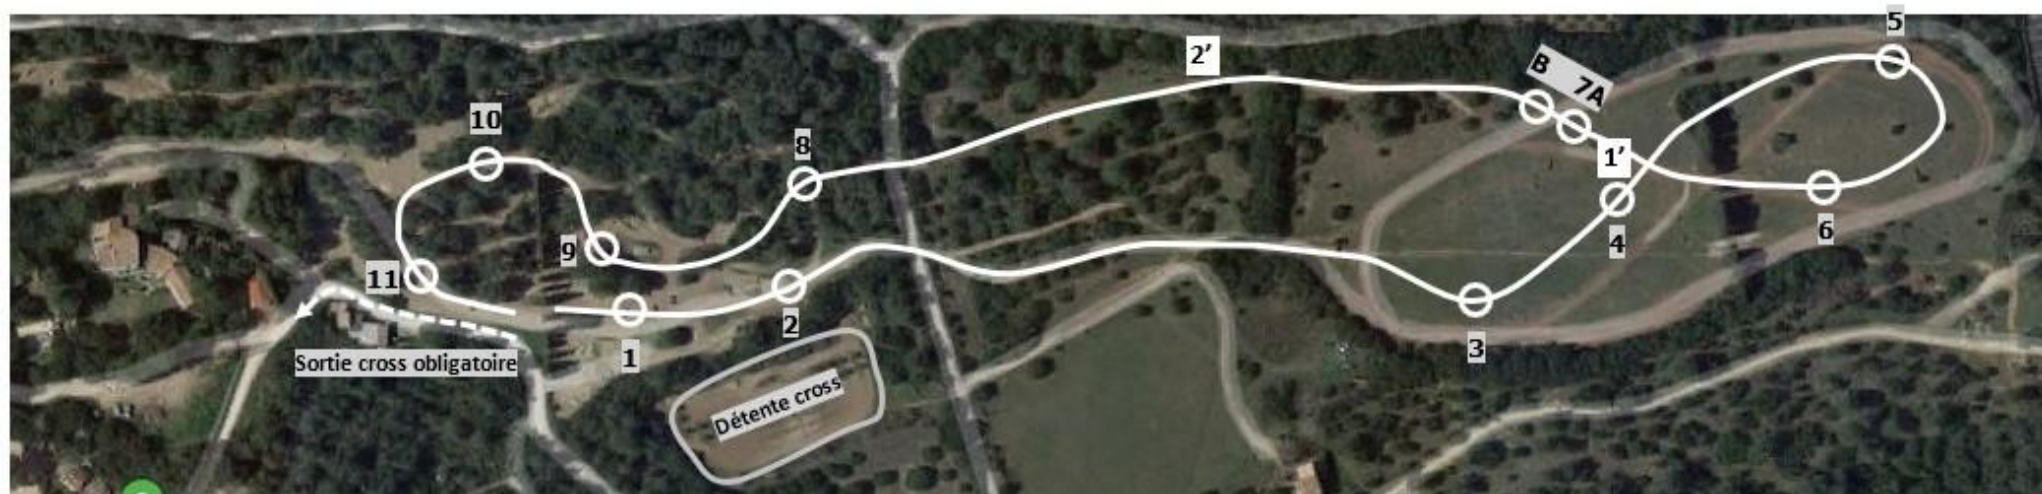

Amateur 4 - Formation 1 – CL 1 : 12 Efforts / ± 1 305m / 2min54

----->	Sortie cross obligatoire	1	Barre en A	6	Tronc → Jeunes chevaux
		2	Les 5 troncs	7ab	Combi Rampal Latour
CSO	Toutes les épreuves se feront dans le manège	3	L'étal HP Distribution	8	Barrière Finlandaise
		4	Haie	9	Gué Zoumaï
Cross	Prévoir 10 min pour y accéder	5	Combi Ets Chaussende	10	La Roulotte
		6	Le Mas → Amat 4	11	Haie Tout Faire Matériau
Herbe bas	Dressage Amateur 4 – Formation 1 – CL 1				
			Couleur des N° sur le parcours = BLANC		

Amateur 3 – Formation 2 – CL2 – CL3 : 18 Efforts / ± 2 206m / 4min25

----->	Sortie cross obligatoire	1	Le Beffroy	PO+9	Gué Zoumaï
		2	Les 5 Troncs	10	Vertical
CSO	Toutes les épreuves se feront dans le manège	3	Le Dôme	11	Le Rampal Latour
		4	Bibliothèque	12ab	Marches village de Cornillon
Cross	Prévoir 10 min pour y accéder	5	Oxer	13	Tronc Horse Pressing Service
		6	Le Mas	14	Hais St Georges
Dress CSO	Dressage Amateur 3 – Formation 2 - CL2 - CL3	7ab	Combi CRE SUD	15	Le Poney
		8	Maison Ets Chaussende	16	Le Tout Faire Matériaux
Couleur des N° sur le parcours = VERT					
		Formation 2 + CL2 = Pas de 7A, pas de 11			
		CL3 = Pas de 6			

Pro 4 - Amateur 1 : 20 Efforts / ± 2 405m / 4min49

----->	Sortie cross obligatoire	1	Maison Horse Pressing Service	9	Pointe Rampal Latour
		2	Pédirugby	10	Maison Ets Chaussende
CSO	Toutes les épreuves se feront dans le manège	3	Haie Ets Dié	11ab	Gué Zoumaï
Cross	Prévoir 10 min pour y accéder	4ab	Combi Trakehnen et Brosse	12	Oxer
Herbe bas	Dressage Pro 4 – Amat 1	5	Oxer CRE Sud	13	Vertical Mim's
		6	Triple broches	14	La Brosse
Couleur des N° sur le parcours = ROUGE		7ab	Combi du chariot	15ab	Combi du Transat
		8	Lustucru	16ab	Les brosses HP Distribution
				17	Haie Tout Faire Matériau