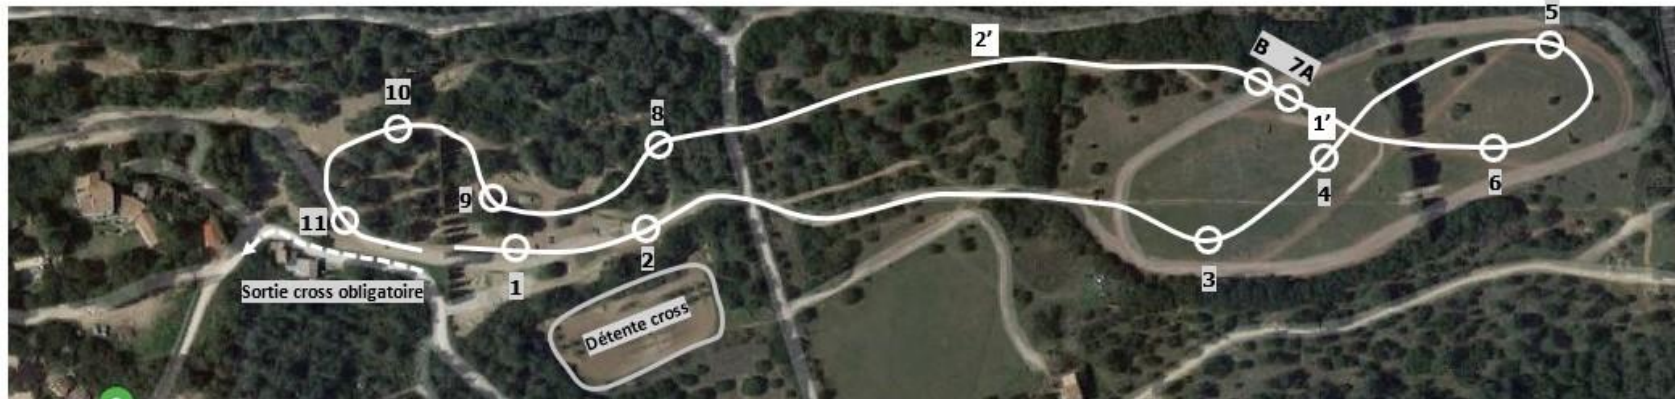

# Les Ecuries Borg De Molleges

Epreuve	N°	Cavalier	Cheval	Dressage	Cross	CSO
Amateur 4	7	Stephanie BLONDEAU	GOSPEL DE PION PARA	08:36	15:41 (Dimanche)	13:57 (Dimanche)
Cycle Libre 2	6	Stephanie BLONDEAU	IL EST LA DE BRUNET	12:49	12:50 (Dimanche)	16:28 (Samedi)

## Amateur 4 - Formation 1 – CL 1 : 12 Efforts / ± 1 305m / 2min54

----->	<b>Sortie cross obligatoire</b>	1	Barre en A	6	<b>Tronc → Jeunes chevaux</b>
		2	Les 5 troncs	7ab	Combi Rampal Latour
<b>CSO</b>	Toutes les épreuves se feront dans le manège	3	L'étal HP Distribution	8	Barrière Finlandaise
<b>Cross</b>	Prévoir 10 min pour y accéder	4	Haie	9	Gué Zoumaï
		5	Combi Ets Chaussende	10	La Roulotte
<b>Herbe bas</b>	Dressage Amateur 4 – Formation 1 – CL 1	6	<b>Le Mas → Amat 4</b>	11	Haie Tout Faire Matériau
		Couleur des N° sur le parcours = <b>BLANC</b>			

## Amateur 3 – Formation 2 – CL2 – CL3 : 18 Efforts / ± 2 206m / 4min25

----->	<b>Sortie cross obligatoire</b>	1	Le Beffroy	PO+9	Gué Zoumaï
		2	Les 5 Troncs	10	Vertical
<b>CSO</b>	Toutes les épreuves se feront dans le manège	3	Le Dôme	11	Le Rampal Latour
		4	Bibliothèque	12ab	Marches village de Cornillon
<b>Cross</b>	Prévoir 10 min pour y accéder	5	Oxer	13	Tronc Horse Pressing Service
		6	Le Mas	14	Hais St Georges
<b>Dress CSO</b>	Dressage Amateur 3 – Formation 2 - CL2 - CL3	7ab	Combi CRE SUD	15	Le Poney
		8	Maison Ets Chaussende	16	Le Tout Faire Matériaux
Couleur des N° sur le parcours = <b>VERT</b>					
		<b>Formation 2 + CL2 = Pas de 7A, pas de 11</b>			
		<b>CL3 = Pas de 6</b>			