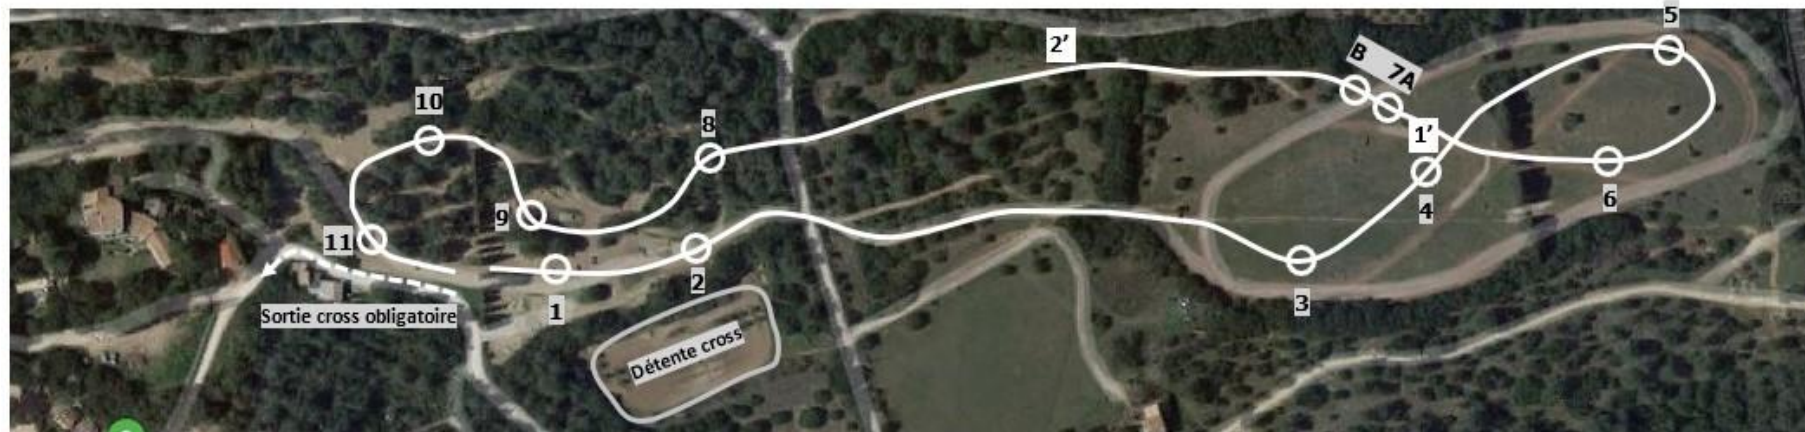

Haras de la Cense

Epreuve	N°	Cavalier	Cheval	Dressage	Cross	CSO
Amateur 4	14	Nina VIAL SEU	DREAM'IN LOV	08:00	15:55 (Dimanche)	14:11 (Dimanche)

Amateur 4 - Formation 1 – CL 1 : 12 Efforts / ± 1 305m / 2min54

----->	Sortie cross obligatoire	1	Barre en A	6	Tronc → Jeunes chevaux
		2	Les 5 troncs	7ab	Combi Rampal Latour
CSO	Toutes les épreuves se feront dans le manège	3	L'étal HP Distribution	8	Barrière Finlandaise
Cross	Prévoir 10 min pour y accéder	4	Haie	9	Gué Zoumaï
Herbe bas	Dressage Amateur 4 – Formation 1 – CL 1	5	Combi Ets Chaussende	10	La Roulotte
		6	Le Mas → Amat 4	11	Haie Tout Faire Matériau
		Couleur des N° sur le parcours = BLANC			