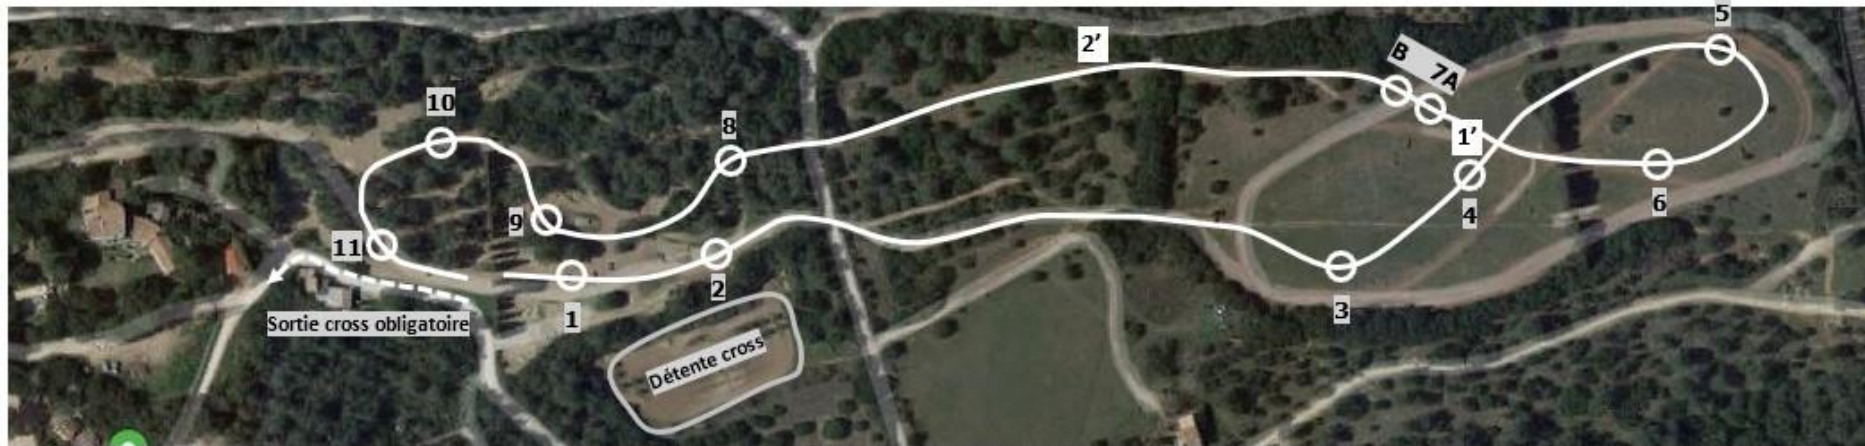

Amateur 3 – Formation 2 – CL2 – CL3 : 18 Efforts / ± 2 206m / 4min25

----->	Sortie cross obligatoire	1	Le Beffroy	PO+9	Gué Zoumaï
CSO	Toutes les épreuves se feront dans le manège	2	Les 5 Troncs	10	Vertical
Cross	Prévoir 10 min pour y accéder	3	Le Dôme	11	Le Rampal Latour
Dress CSO	Dressage Amateur 3 – Formation 2 - CL2 - CL3	4	Bibliothèque	12ab	Marches village de Cornillon
		5	Oxer	13	Tronc Horse Pressing Service
		6	Le Mas	14	Hais St Georges
		7ab	Combi CRE SUD	15	Le Poney
		8	Maison Ets Chaussende	16	Le Tout Faire Matériaux
Couleur des N° sur le parcours = VERT					
		Formation 2 + CL2 = Pas de 7A, pas de 11			
		CL3 = Pas de 6			

Amateur 4 - Formation 1 – CL 1 : 12 Efforts / ± 1 305m / 2min54

----->	Sortie cross obligatoire	1	Barre en A	6	Tronc → Jeunes chevaux
		2	Les 5 troncs	7ab	Combi Rampal Latour
CSO	Toutes les épreuves se feront dans le manège	3	L'étal HP Distribution	8	Barrière Finlandaise
		4	Haie	9	Gué Zoumaï
Cross	Prévoir 10 min pour y accéder	5	Combi Ets Chaussende	10	La Roulotte
		6	Le Mas → Amat 4	11	Haie Tout Faire Matériau
Herbe bas	Dressage Amateur 4 – Formation 1 – CL 1				
			Couleur des N° sur le parcours = BLANC		