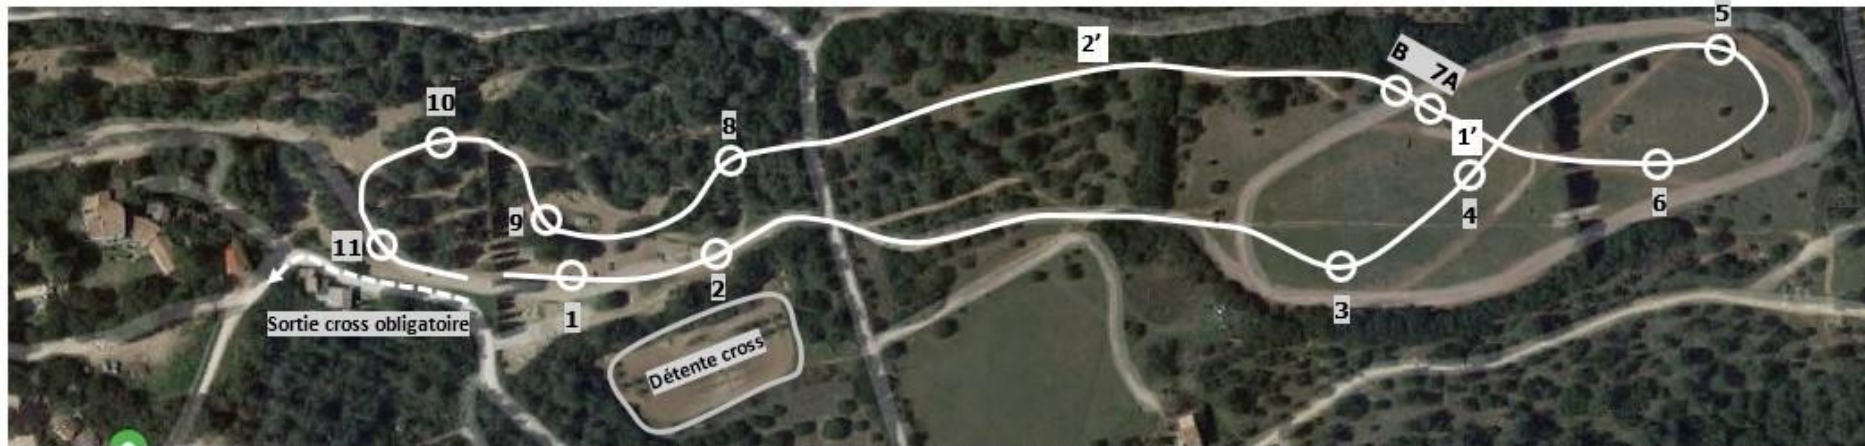

Pro 4 - Amateur 1 : 20 Efforts / ± 2 405m / 4min49

----->	Sortie cross obligatoire	1	Maison Horse Pressing Service	9	Pointe Rampal Latour
		2	Pélorugby	10	Maison Ets Chaussende
CSO	Toutes les épreuves se feront dans le manège	3	Haie Ets Dié	11ab	Gué Zoumai
Cross	Prévoir 10 min pour y accéder	4ab	Combi Trakehnen et Brosse	12	Oxer
Herbe bas	Dressage Pro 4 – Amat 1	5	Oxer CRE Sud	13	Vertical Mim's
		6	Triple broches	14	La Brosse
		7ab	Combi du chariot	15ab	Combi du Transat
		8	Lustucru	16ab	Les brosses HP Distribution
				17	Haie Tout Faire Matériau

Amateur 3 – Formation 2 – CL2 – CL3 : 18 Efforts / ± 2 206m / 4min25

----->	Sortie cross obligatoire	1	Le Beffroy	PO+9	Gué Zoumaï
		2	Les 5 Troncs	10	Vertical
CSO	Toutes les épreuves se feront dans le manège	3	Le Dôme	11	Le Rampal Latour
		4	Bibliothèque	12ab	Marches village de Cornillon
Cross	Prévoir 10 min pour y accéder	5	Oxer	13	Tronc Horse Pressing Service
		6	Le Mas	14	Hais St Georges
Dress CSO	Dressage Amateur 3 – Formation 2 - CL2 - CL3	7ab	Combi CRE SUD	15	Le Poney
		8	Maison Ets Chaussende	16	Le Tout Faire Matériaux
Couleur des N° sur le parcours = VERT					
		Formation 2 + CL2 = Pas de 7A, pas de 11			
		CL3 = Pas de 6			

Amateur 4 - Formation 1 – CL 1 : 12 Efforts / ± 1 305m / 2min54

----->	Sortie cross obligatoire	1	Barre en A	6	Tronc → Jeunes chevaux
		2	Les 5 troncs	7ab	Combi Rampal Latour
CSO	Toutes les épreuves se feront dans le manège	3	L'étal HP Distribution	8	Barrière Finlandaise
		4	Haie	9	Gué Zoumaï
Cross	Prévoir 10 min pour y accéder	5	Combi Ets Chaussende	10	La Roulotte
		6	Le Mas → Amat 4	11	Haie Tout Faire Matériau
Herbe bas	Dressage Amateur 4 – Formation 1 – CL 1				
			Couleur des N° sur le parcours = BLANC		