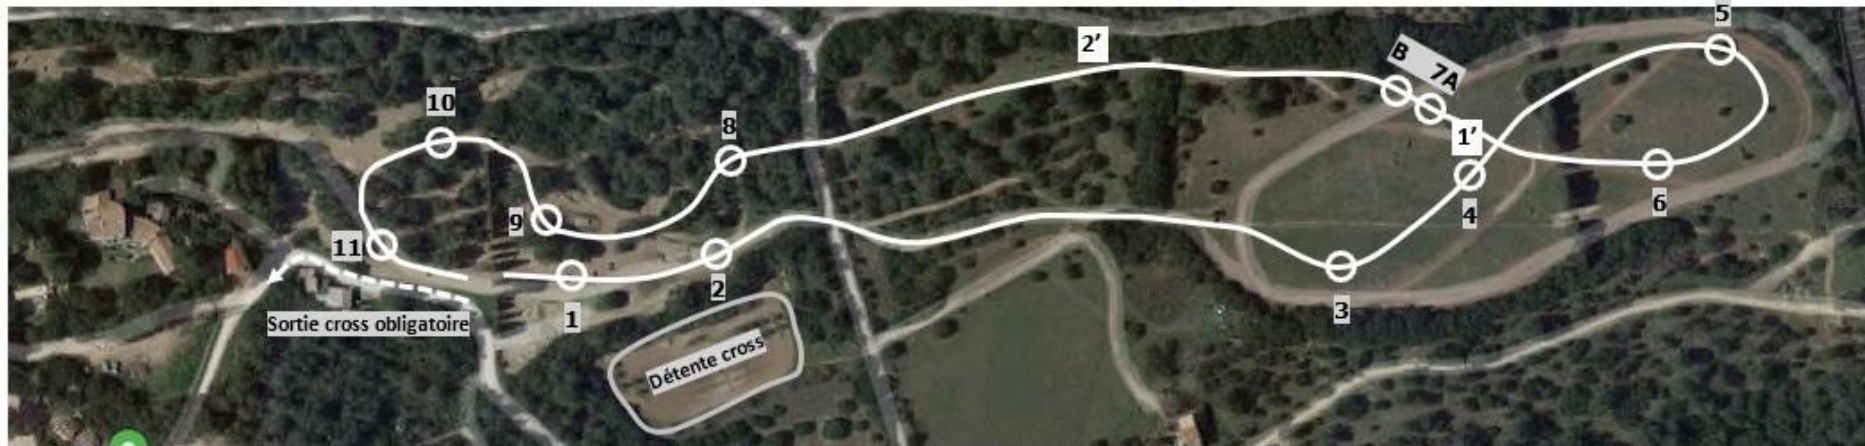

Amateur 2 : 22 Efforts / ± 2 206m / 4min25

----->	Sortie cross obligatoire	1	Le Beffroy	9ab	Gué Zoumaï
		2	Les 5 Troncs	10	Haie
CSO	Toutes les épreuves se feront dans le manège	3	Le Dôme	11	Brosse
		4ab	Combi Bibliothèque	12ab	Marches
Cross	Prévoir 10 min pour y accéder	5	Table	13	Tronc
		6	Trakehnen	14ab	Combi Horse Pressing Service
Dress CSO	Dressage Amateur 2	7ab	Combi pointe	15ab	Combi Rampal Latour
		8	Maison Ets Chaussende	16	Haie Tout Faire Matériaux
Couleur des N° sur le parcours = BLEU					

Amateur 3 – Formation 2 – CL2 – CL3 : 18 Efforts / ± 2 206m / 4min25

----->	Sortie cross obligatoire	1	Le Beffroy	PO+9	Gué Zoumaï
		2	Les 5 Troncs	10	Vertical
CSO	Toutes les épreuves se feront dans le manège	3	Le Dôme	11	Le Rampal Latour
		4	Bibliothèque	12ab	Marches village de Cornillon
Cross	Prévoir 10 min pour y accéder	5	Oxer	13	Tronc Horse Pressing Service
		6	Le Mas	14	Hais St Georges
Dress CSO	Dressage Amateur 3 – Formation 2 - CL2 - CL3	7ab	Combi CRE SUD	15	Le Poney
		8	Maison Ets Chaussende	16	Le Tout Faire Matériaux
Couleur des N° sur le parcours = VERT					
		Formation 2 + CL2 = Pas de 7A, pas de 11			
		CL3 = Pas de 6			

Amateur 4 - Formation 1 – CL 1 : 12 Efforts / ± 1 305m / 2min54

----->	Sortie cross obligatoire	1	Barre en A	6	Tronc → Jeunes chevaux
		2	Les 5 troncs	7ab	Combi Rampal Latour
CSO	Toutes les épreuves se feront dans le manège	3	L'étal HP Distribution	8	Barrière Finlandaise
		4	Haie	9	Gué Zoumaï
Cross	Prévoir 10 min pour y accéder	5	Combi Ets Chaussende	10	La Roulotte
		6	Le Mas → Amat 4	11	Haie Tout Faire Matériau
Herbe bas	Dressage Amateur 4 – Formation 1 – CL 1				
			Couleur des N° sur le parcours = BLANC		